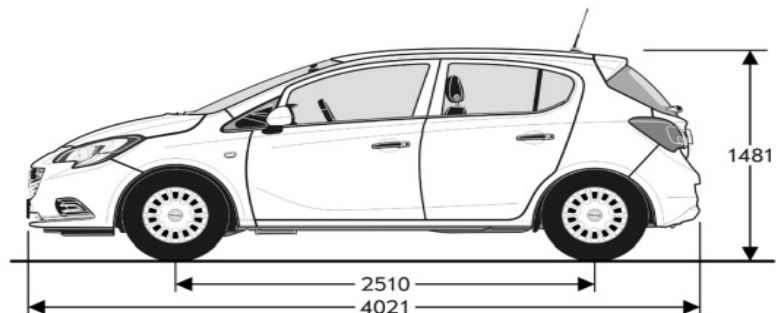

Opel Corsa - Date tehnice

Specificații generale		
Dimensiuni caroserie în mm	3 uși	5 uși
Înălțime	1479	1481
Lungime	4021	4021
Ampatament	2510	2510
Lățime (cu/fără oglinzi)	1944 / 1736	1944 / 1746
Ecartament (față/spate)	1472 / 1464	1472 / 1464

Diametru de bracare în metri	3 uși	5 uși
Bordură la bordură	10,60	10,60
Între ziduri	11,00	11,00

Mase în kg	3 uși	5 uși
Masă proprie incl. Șofer	1120-1199	1163-1237
Greutate maximă admisă (GVW)	1575-1665	1605-1695
Sarcină utilă	444-472	442-466
Sarcina maximă a remorcii, cu frâne (pantă 12%)/fără frâne	540-580 / 700-1200	540-580 / 700-1200

Specificații generale		
Dimensiuni portbagaj (ECIE/GM) în mm	3 uși	5 uși
Lungime spațiu încărcare până la bancheta spate	705	705
Lungime spațiu încărcare cu bancheta spate rabatată	1372	1372
Distanța între contraaripi	944	944
Înălțimea bagajului	691	684
Înălțime deschidere (la masa proprie)	650	683
Lățimea deschiderii la înălțime medie	969	969

Volum portbagaj (ECIE) în litri	3 uși	5 uși
Capacitate compartiment bagaje	285	285
Capacitate portbagaj până la limita superioară a spătarului scaunelor față	750	710
Capacitate portbagaj până la limita din spate a scaunelor față și plafon	1090	1120