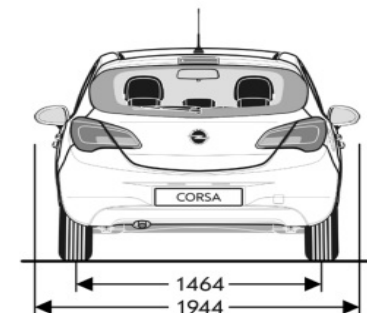

Opel Corsa - Date tehnice

Specificații generale		
Dimensiuni caroserie în mm	3 uși	5 uși
Înălțime	1479	1481
Lungime	4021	4021
Ampatament	2510	2510
Lățime (cu/fără oglinzi)	1944 / 1736	1944 / 1746
Ecartament (față/spate)	1472 / 1464	1472 / 1464

Diametru de bracare în metri	3 uși	5 uși
Bordură la bordură	10,60	10,60
Între ziduri	11,00	11,00

Mase în kg	3 uși	5 uși
Masă proprie incl. Șofer	1120-1199	1163-1237
Greutate maximă admisă (GVW)	1575-1665	1605-1695
Sarcină utilă	444-472	442-466
Sarcina maximă a remorcii, cu frâne (pantă 12%)/fără frâne	540-580 / 700-1200	540-580 / 700-1200

Specificații generale		
Dimensiuni portbagaj (ECIE/GM) în mm	3 uși	5 uși
Lungime spațiu încărcare până la bancheta spate	705	705
Lungime spațiu încărcare cu bancheta spate rabatată	1372	1372
Distanța între contraaripi	944	944
Înălțimea bagajului	691	684
Înălțime deschidere (la masa proprie)	650	683
Lățimea deschiderii la înălțime medie	969	969

Volum portbagaj (ECIE) în litri	3 uși	5 uși
Capacitate compartiment bagaje	285	285
Capacitate portbagaj până la limita superioară a spătarului scaunelor față	750	710
Capacitate portbagaj până la limita din spate a scaunelor față și plafon	1090	1120