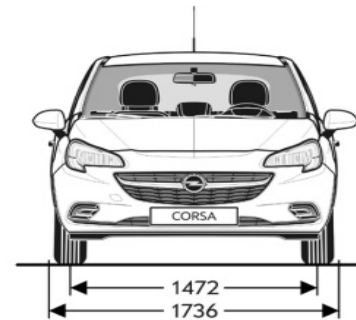

Opel Corsa - Date tehnice

Specificații generale		
Dimensiuni caroserie în mm	3 uși	5 uși
Înălțime	1479	1481
Lungime	4021	4021
Ampatament	2510	2510
Lățime (cu/fără oglinzi)	1944 / 1736	1944 / 1746
Ecartament (față/spate)	1472 / 1464	1472 / 1464

Diametru de bracare în metri	3 uși	5 uși
Bordură la bordură	10,60	10,60
Între ziduri	11,00	11,00

Mase în kg	3 uși	5 uși
Masă proprie incl. Șofer	1120-1199	1163-1237
Greutate maximă admisă (GVW)	1575-1665	1605-1695
Sarcină utilă	444-472	442-466
Sarcina maximă a remorcii, cu frâne (pantă 12%)/fără frâne	540-580 / 700-1200	540-580 / 700-1200

Specificații generale		
Dimensiuni portbagaj (ECIE/GM) în mm	3 uși	5 uși
Lungime spațiu încărcare până la bancheta spate	705	705
Lungime spațiu încărcare cu bancheta spate rabatată	1372	1372
Distanța între contraaripi	944	944
Înălțimea bagajului	691	684
Înălțime deschidere (la masa proprie)	650	683
Lățimea deschiderii la înălțime medie	969	969

Volum portbagaj (ECIE) în litri	3 uși	5 uși
Capacitate compartiment bagaje	285	285
Capacitate portbagaj până la limita superioară a spătarului scaunelor față	750	710
Capacitate portbagaj până la limita din spate a scaunelor față și plafon	1090	1120