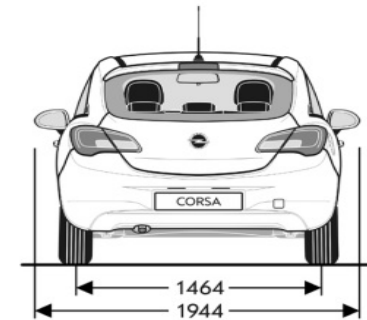

Opel Corsa - Date tehnice

Specificații generale		
Dimensiuni caroserie în mm	3 uși	5 uși
Înălțime	1479	1481
Lungime	4021	4021
Ampatament	2510	2510
Lățime (cu/fără oglinzi)	1944 / 1736	1944 / 1746
Ecartament (față/spate)	1472 / 1464	1472 / 1464

Diametru de bracare în metri	3 uși	5 uși
Bordură la bordură	10,60	10,60
Între ziduri	11,00	11,00

Mase în kg	3 uși	5 uși
Masă proprie incl. Șofer	1120-1199	1163-1237
Greutate maximă admisă (GVW)	1575-1665	1605-1695
Sarcină utilă	444-472	442-466
Sarcina maximă a remorcii, cu frâne (pantă 12%)/fără frâne	540-580 / 700-1200	540-580 / 700-1200

Specificații generale		
Dimensiuni portbagaj (ECIE/GM) în mm	3 uși	5 uși
Lungime spațiu încărcare până la bancheta spate	705	705
Lungime spațiu încărcare cu bancheta spate rabatată	1372	1372
Distanța între contraaripi	944	944
Înălțimea bagajului	691	684
Înălțime deschidere (la masa proprie)	650	683
Lățimea deschiderii la înălțime medie	969	969

Volum portbagaj (ECIE) în litri	3 uși	5 uși
Capacitate compartiment bagaje	285	285
Capacitate portbagaj până la limita superioară a spătarului scaunelor față	750	710
Capacitate portbagaj până la limita din spate a scaunelor față și plafon	1090	1120