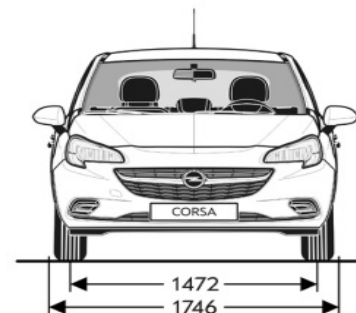

Opel Corsa - Date tehnice

Specificații generale		
Dimensiuni caroserie în mm	3 uși	5 uși
Înălțime	1479	1481
Lungime	4021	4021
Ampatament	2510	2510
Lățime (cu/fără oglinzi)	1944 / 1736	1944 / 1746
Ecartament (față/spate)	1472 / 1464	1472 / 1464

Diametru de bracare în metri	3 uși	5 uși
Bordură la bordură	10,60	10,60
Între ziduri	11,00	11,00

Mase în kg	3 uși	5 uși
Masă proprie incl. Șofer	1120-1199	1163-1237
Greutate maximă admisă (GVW)	1575-1665	1605-1695
Sarcină utilă	444-472	442-466
Sarcina maximă a remorcii, cu frâne (pantă 12%)/fără frâne	540-580 / 700-1200	540-580 / 700-1200

Specificații generale		
Dimensiuni portbagaj (ECIE/GM) în mm	3 uși	5 uși
Lungime spațiu încărcare până la bancheta spate	705	705
Lungime spațiu încărcare cu bancheta spate rabatată	1372	1372
Distanța între contraaripi	944	944
Înălțimea bagajului	691	684
Înălțime deschidere (la masa proprie)	650	683
Lățimea deschiderii la înălțime medie	969	969

Volum portbagaj (ECIE) în litri	3 uși	5 uși
Capacitate compartiment bagaje	285	285
Capacitate portbagaj până la limita superioară a spătarului scaunelor față	750	710
Capacitate portbagaj până la limita din spate a scaunelor față și plafon	1090	1120