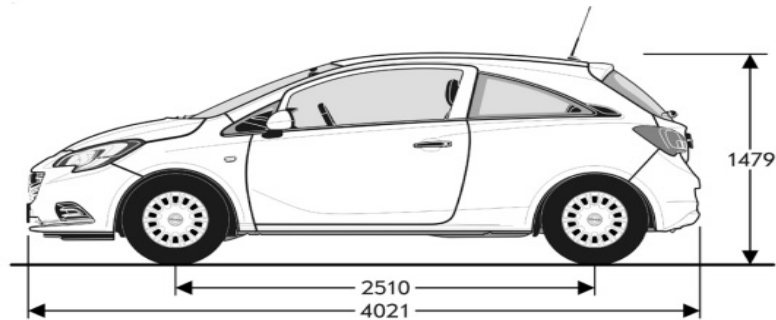

Opel Corsa - Date tehnice

Specificații generale		
Dimensiuni caroserie în mm	3 uși	5 uși
Înălțime	1479	1481
Lungime	4021	4021
Ampatament	2510	2510
Lățime (cu/fără oglinzi)	1944 / 1736	1944 / 1746
Ecartament (față/spate)	1472 / 1464	1472 / 1464

Diametru de bracare în metri	3 uși	5 uși
Bordură la bordură	10,60	10,60
Între ziduri	11,00	11,00

Mase în kg	3 uși	5 uși
Masă proprie incl. Șofer	1120-1199	1163-1237
Greutate maximă admisă (GVW)	1575-1665	1605-1695
Sarcină utilă	444-472	442-466
Sarcina maximă a remorcii, cu frâne (pantă 12%)/fără frâne	540-580 / 700-1200	540-580 / 700-1200

Specificații generale		
Dimensiuni portbagaj (ECIE/GM) în mm	3 uși	5 uși
Lungime spațiu încărcare până la bancheta spate	705	705
Lungime spațiu încărcare cu bancheta spate rabatată	1372	1372
Distanța între contraaripi	944	944
Înălțimea bagajului	691	684
Înălțime deschidere (la masa proprie)	650	683
Lățimea deschiderii la înălțime medie	969	969

Volum portbagaj (ECIE) în litri	3 uși	5 uși
Capacitate compartiment bagaje	285	285
Capacitate portbagaj până la limita superioară a spătarului scaunelor față	750	710
Capacitate portbagaj până la limita din spate a scaunelor față și plafon	1090	1120